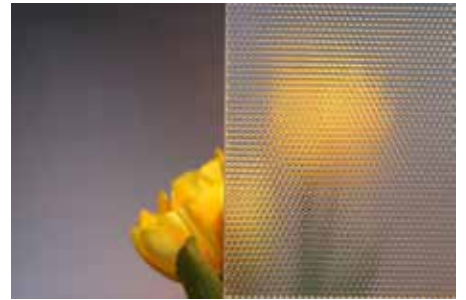

Eine Auswahl der gängigen Ornamentgläser – weitere Ornamente auf Anfrage.

Altdeutsch K 4mm.JPG

Barock.JPG

Canale.JPG

Chinchilla weiß\_4mm\_002.JPG

Delta matt weiß 4mm.JPG

Delta matt.JPG

Delta weiß 4mm.JPG

Madera.JPG

Madras Uadi 5mm.JPG

Mastcarre weiß 4mm.JPG

Niagara\_001.JPG

Ornament 77 weiß 4mm.JPG

Ornament\_178-weiß.JPG

ornament 187.JPG

ornament 504 weiß 4mm.JPG

Ornament 521 weiß 4mm.JPG

Ornament 523.JPG

Ornament 528.JPG

Ornament 597 weiß 4mm.JPG

Rohglas.JPG

Satinato weiß 4mm.JPG

Stratos\_001.JPG